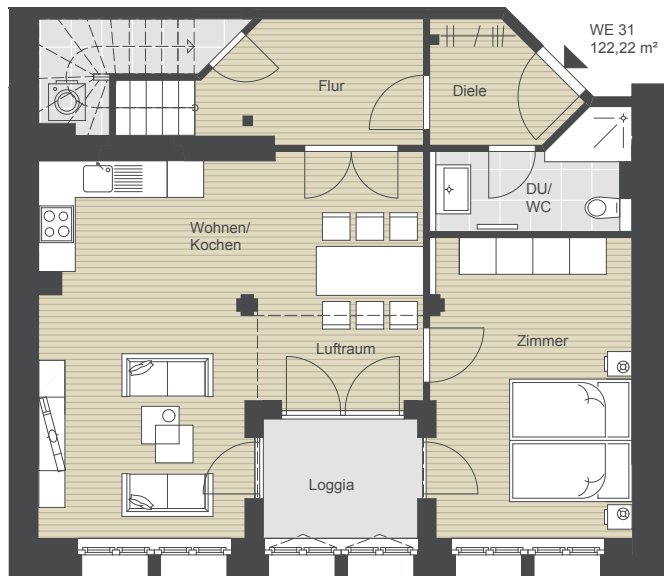

WOHNEINHEIT 31 | 3.OBERGESCHOSS & DACHGESCHOSS
MAISONETTE
4 ZIMMERWOHNUNG | 122,22m²

3.OG - 71,39m²

Diele	5,83m ²
Flur	15,42m ²
DU/WC	5,96m ²
Zimmer	25,43m ²
Loggia 1/2	6,69m ²
Wohnen/Kochen	6,69m ²
Abstell	6,69m ²

DG - 50,83m²

Galerie	5,83m ²
Abstell	15,42m ²
Schlafen	5,96m ²
Zimmer	25,43m ²
Bad	6,69m ²