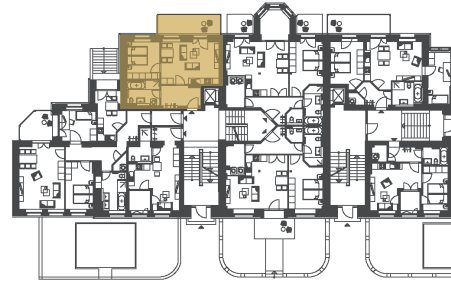

WOHNEINHEIT 4 | HOCHPARTERRE
2 ZIMMERWOHNUNG | 57,42m²

Flur	8,01m ²
Bad	7,73m ²
Schlafen	11,64m ²
Wohnen/Kochen	24,08m ²
Balkon 1/2	5,96m ²

WE 4
57,42 m²