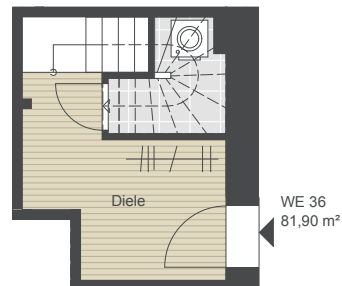

WOHNEINHEIT 36 | DACHGESCHOSS & DACHSTUDIO
MAISONETTE
2 ZIMMERWOHNUNG | 81,90m²

DG - 9,97m²

Diele 7,97m²
Abstell 2,00m²

DS - 71,93m²

Flur 6,52m²
Schlafen 17,84m²
Bad 7,33m²
Wohnen/Kochen 25,95m²
Terrasse 1/2 14,29m²